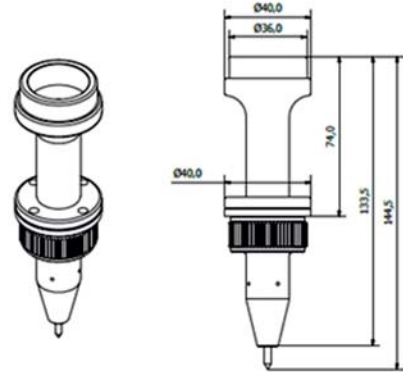

## Аксессуары для ударно-точечных машин ADP

Маркировочные  
иглы

Удлинитель  
картриджей

Съемные ручки

Станины

Поворотное устройство

Защитный кожух