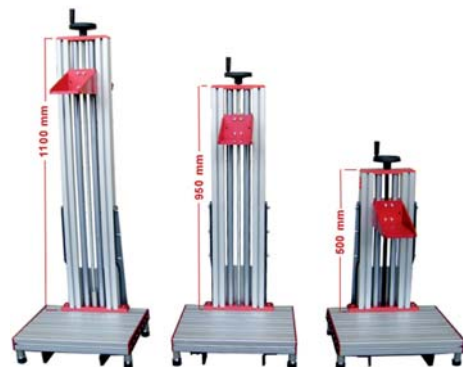

## Аксессуары для ударно-точечных машин ADP

Маркировочные  
иглы

Удлинитель  
картриджей

Съемные ручки

Станины

Поворотное устройство

Защитный кожух